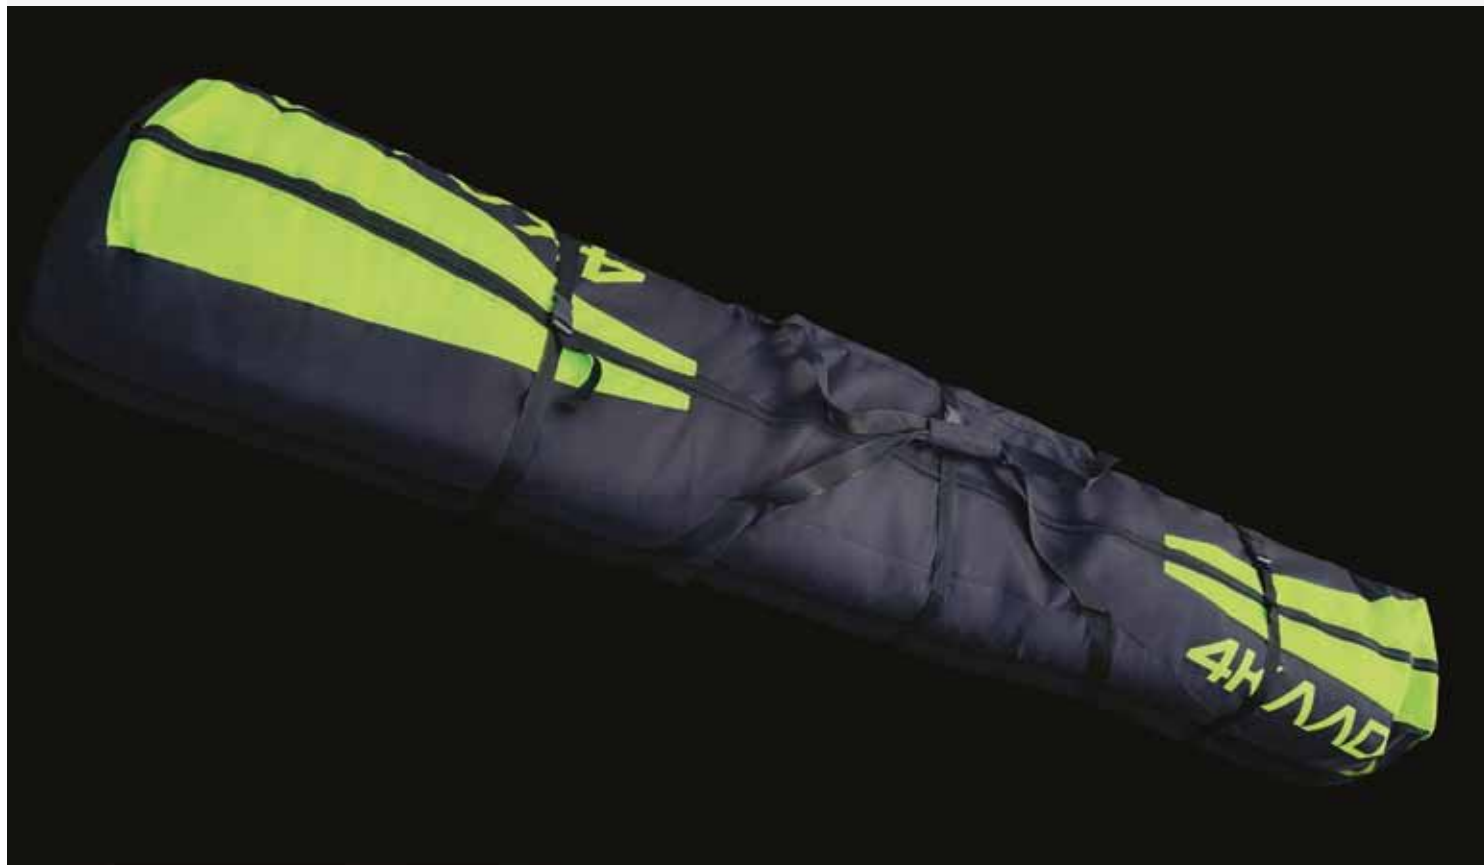

TAŠKY A VAKY

LYŽAŘSKÝ VAK NA 8 PÁRŮ LYŽÍ PRO SVĚTOVÝ POHÁR

E-50108

BATOH 45 L PRO SVĚTOVÝ
POHÁR

E-50105