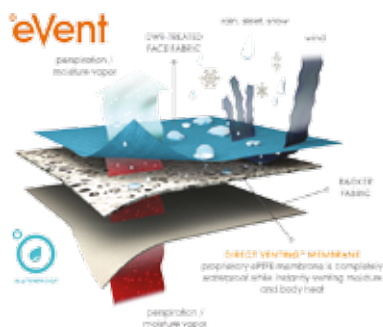

VESTA KINU, černá

T-70311

3vrstvý softshell s membránou, vnitřní vrstva fleece s funkcí odvodu vlhkosti, vodní sloupec 10 000 mm, prodyšnost 10 000 g/m²/24 h. Záda a spodní strana rukávů z vysoce elastických úpletových panelů zaručujících dobrou pohyblivost a padnoucí střih.

Unisexové velikosti: XS–XXL