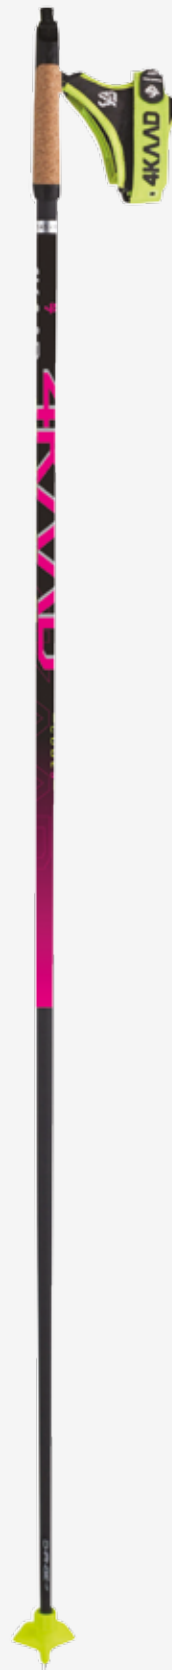

CODE 9 PINK-YELL

P-10128

100% diamantový karbon s korkovou rukojetí a poutkem AV Pro. Košíček Change-It. Skvělé pro maratony a závody. Výměnný systém košíčků CHANGE-IT.

DOSTUPNÁ V DÉLKÁCH 130–175/5 CM.