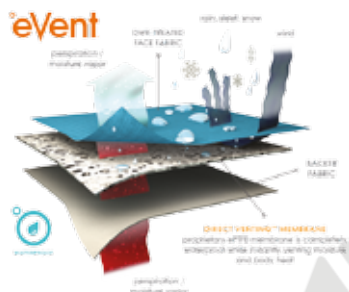

Pánská bunda PRO TEAM, tmavě modrá

P-70306

VESTA KINU, černá

P-70311

3vrstvý softshell Singtex s membránou, vnitřní vrstva fleece s funkcí odvodu vlhkosti, vodní sloupec 10 000 mm, prodyšnost 10 000 g/m²/24 h. Záda a spodní strana rukávů z vysoce elastických úpletových panelů zaručujících dobrou pohyblivost a padnoucí střih. Unisexové velikosti: XS–XXL

Pánské kalhoty AYON,

černé

T-70309

3vrstvý softshell Singtex s membránou, vnitřní vrstva fleece s funkcí odvodu vlhkosti, vodní sloupec 10 000 mm, prodyšnost 10 000 g/m²/24 h.

Zadní strana z vysoce elastických úpletových panelů zaručujících dobrou pohyblivost a padnoucí střih. Velikosti: S–XXL