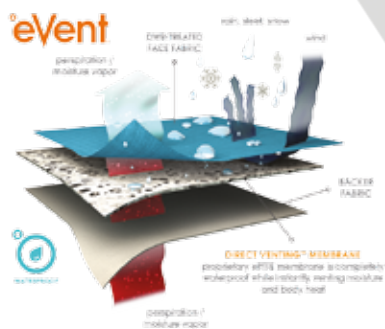

Dámské kalhoty AYON, černé

T-70310

3vrstvý softshell
s membránou, vnitřní vrstva
fleece s funkcí odvodu
vlhkosti, vodní sloupec
10 000 mm, prodyšnost
10 000 g/m²/24 h.
Zadní strana z vysoce
elastických úpletových
panelů zaručujících dobrou
pohyblivost a padnoucí střih.
Velikosti: XS–XL