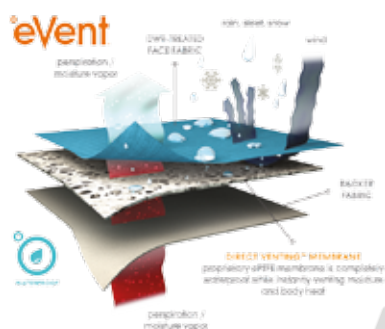

Dámská bunda PRO TEAM, neonově modrá

T-70308

VESTA KINU, černá

T-70311

3vrstvý softshell s membránou, vnitřní vrstva fleece s funkcí odvodu vlhkosti, vodní sloupec 10 000 mm, prodyšnost 10 000 g/m²/24 h. Žáda a spodní strana rukávů z vysoce elastických úpletových panelů zaručujících dobrou pohyblivost a padnoucí střih. Unisexové velikosti: XS–XXL

Dámské kalhoty AYON, černé

T-70310

3vrstvý softshell s membránou, vnitřní vrstva fleece s funkcí odvodu vlhkosti, vodní sloupec 10 000 mm, prodyšnost 10 000 g/m²/24 h. Zadní strana z vysoce elastických úpletových panelů zaručujících dobrou pohyblivost a padnoucí střih. Velikosti: XS–XL