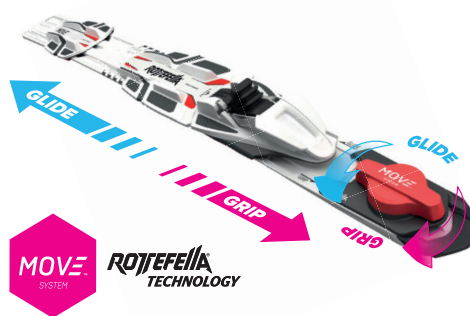

**ALL WEATHER
SKIN
WAX FREE**

Air CELL
HONEYCOMB CAP CONSTRUCTION

**MOVE
COMPATIBLE** ROYFELLA
TECHNOLOGY

Ručně vyrobeno ve Finsku

SKIN TRACK

SKIN TRACK CLASSIC

Peltonen SkinTrack je dobrou volbou pro rekreační lyžaře, kteří si chtějí užít bezstarostnou jízdu v jednoduchém terénu s nenáročným profilem. Skin z vysoce kvalitního mohéru vám poskytne dobrý odraz za všech sněhových podmínek. Systém vázání MOVE umožní upravit vaše lyže podle lyžařských podmínek, tělesné hmotnosti a lyžařské techniky, a to během samotného lyžování.

Délky	181, 188, 195, 202, 207
Skluznice	PRG 4100
Skin	Mohér 100%
Profily	Universal
Flexe	Střední, tvrdá
Podložka NIS	NIS 3.0

VÁZÁNÍ ROTTEFELLA MOVE

Posunutí vázání na lyžích je efektivním a jednoduchým způsobem, jak nastavit lyži pro odraz či skluz. Pomocí otáčení kolečkem MOVE™ můžete posunout vázání, aniž byste museli botu z vázání vyndat.