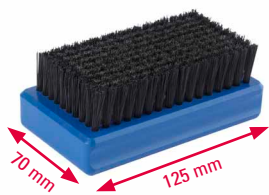

KARTÁČE

Ocelový kartáč

Optimální ocelový kartáč k čištění skluznice před a během voskování za horka.
– perfektně se hodí k vykartáčování základního vosku

24524

25 mm

Počet kusů v balení 4