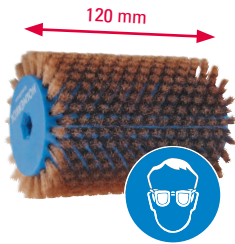

ROTAČNÍ KARTÁČE

Rotační kartáč měděný

Optimální měděný kartáč na čištění skluznice před a během voskování za horka.

- speciálně určen na nové a čerstvě broušené lyže
- TIP! Kartáčovat s nízkým počtem otáček a používat jen s ochrannými pracovními pomůckami.

20674 12 mm

Počet kusů v balení 1

SJEZDOVÉ BĚŽECKÉ

Rotační kartáč univerzální

Univerzální kartáč pro vykartáčování všech druhů zažehleného vosku.

20670 12 mm

Počet kusů v balení 1

SJEZDOVÉ BĚŽECKÉ

Rotační kartáč žiněný

Žiněný kartáč k vykartáčování skluzových vosků a dokončovacích produktů.

20672 7 mm

Počet kusů v balení 1

SJEZDOVÉ BĚŽECKÉ

Rotační kartáč nylonový

Nylonový kartáč velmi vhodný k přešetění dokončovacích produktů.

20671 7 mm

Počet kusů v balení 1

SJEZDOVÉ BĚŽECKÉ