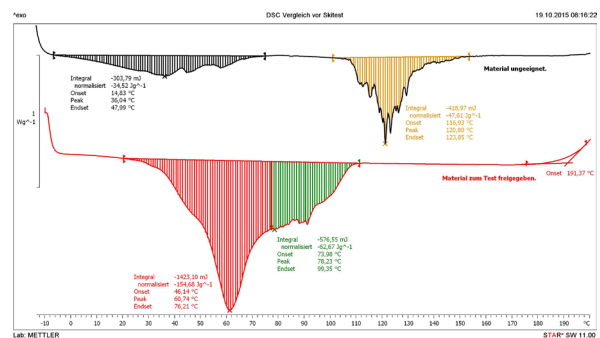

# SYNTEC - PŘÍBĚH

*HOLMENKOL je „Licenci k vítězství“ od Lillehammeru až po Val di Fiemme a od Beaver Creeku až po Moskvu. Náš testovací tým urazí ročně přes 150 tisíc kilometrů autem, letadlem a vlakem, aby naše produkty otestoval téměř na všech typech sněhu a za všech povětrnostních podmínek. -30°C až +10°C, nový nebo starý sníh – naše výrobky musí přesvědčit všude, a to před tím, než si zaslouží označení „LICENSE TO WIN“.*