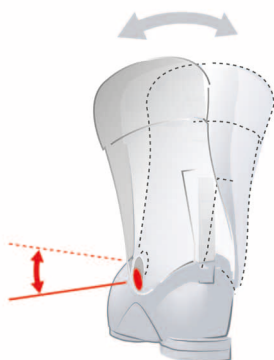

## SPOILER PRO NASTAVENÍ VÝŠKY/ŠÍŘKY

Destička v zadní části boty umožňuje upravit výšku a šířku boty v oblasti lýtku.