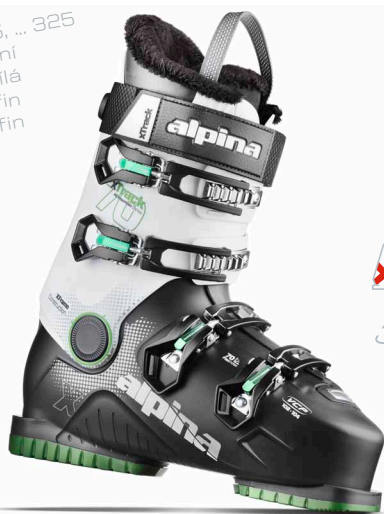

Xtrack 70

VELIKOSTI 250, 255, ... 325
TYP LYŽAŘE Rekreační
BARVA Černá/bílá
SKELET Polyolefin
MANŽETA Polyolefin
FLEXE 70
KOPYTO 104