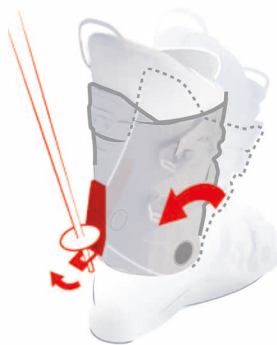

NASTAVENÍ NÁKLONU

Nejlepší lyžaři potřebují mít perfektní postoj. Tato funkce umožňuje nastavit naklonění boty do stran podle individuálních potřeb každého lyžaře tak, aby to vyhovovalo jeho technice.