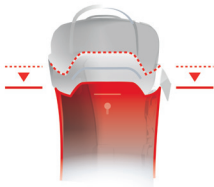

ELITE 120

HEAT

Lyžujte na plný výkon

NOVÉ

Speciální dámská manžeta

Bota je o něco nižší, aby se dobře přizpůsobila speciálním potřebám dámské nohy a tvaru spodní části lýtka.

VCR

REGULACE OBJEMU BOTY
Spoiler na zadní straně boty umožňuje snadné a rychlé nastavení šířky a výšky boty v oblasti lýtka.