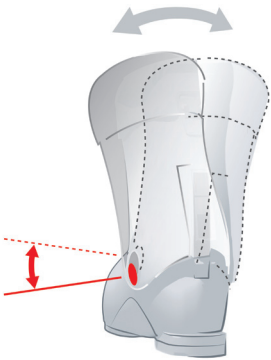

Vyhřívání InTemp

Plně integrované
a nabitě energií

Unikátní plně integrovaný systém vyhřívání InTemp od Alpiny udržuje vaše nohy stále v teple, aniž by se přehřívaly.

Pevnost, všestrannost & pohodlí

SPOILER PRO NASTAVENÍ VÝŠKY/ŠÍŘKY

Destička v zadní části boty umožňuje upravit výšku a šířku boty v oblasti lýtka.

NASTAVENÍ NÁKLONU

Nejlepší lyžaři potřebují mít perfektní postoj. Tato funkce umožňuje nastavit naklonění boty do stran podle individuálních potřeb každého lyžaře tak, aby to vyhovovalo jeho technice.

SKI / HIKE

Přepínání režimů lyžování a chůze nikdy nebylo snadnější – stačí pouze zmáchnout tlačítko hrotem lyžařské hůlky a můžete jít.

Xframe

XFrame představuje pevnou a zároveň lehkou konstrukci skeletu, která spojuje čtyři hlavní kritické body a je zpevněna na nejvíce namáhaných osách. Toto provedení zaručuje maximální pevnost a zároveň snižuje hmotnost.