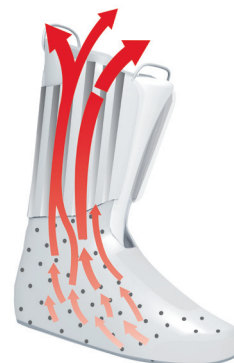

Destička v zadní části boty umožňuje upravit výšku a šířku boty v oblasti lýtka.

NASTAVENÍ NÁKLONU

Nejlepší lyžaři potřebují mít perfektní postoj. Tato funkce umožňuje nastavit naklonění boty do stran podle individuálních potřeb každého lyžaře tak, aby to vyhovovalo jeho technice.

SKI / HIKE

Přepínání režimů lyžování a chůze nikdy nebylo snadnější – stačí pouze zmáchnout tlačítko hrotem lyžařské hůlky a můžete jít.

Xframe

XFrame představuje pevnou a zároveň lehkou konstrukci skeletu, která spojuje čtyři hlavní kritické body a je zpevněna na nejvíce namáhaných osách. Toto provedení zaručuje maximální pevnost a zároveň snižuje hmotnost.

System snadného obouvání

Speciální provedení horní části boty v kombinaci s inovativním systémem Easy Entry (snadné obouvání) umožňuje lyžaři rychlé a snadné nasazení i sundání bot.

4DRY

Vnitřní bota z materiálu 4DRY zaručuje prodyšnost, odvod vlhkosti, odvětrání a voděodolnost. Udrží nohu v teple, suchu a pohodlí.

Optimální přizpůsobení noze

Vnitřní boty Alpina mají speciální provedení, které zaručuje ideální kombinaci pohodlí a vynikajících vlastností. Tepelně tvarovatelná pěna je zárukou toho, že bota optimálně sedí na noze v citlivé oblasti kotníku, zatímco speciálně tvarovaná přední část vnitřní boty se dobře přizpůsobí různým profilům nohou.