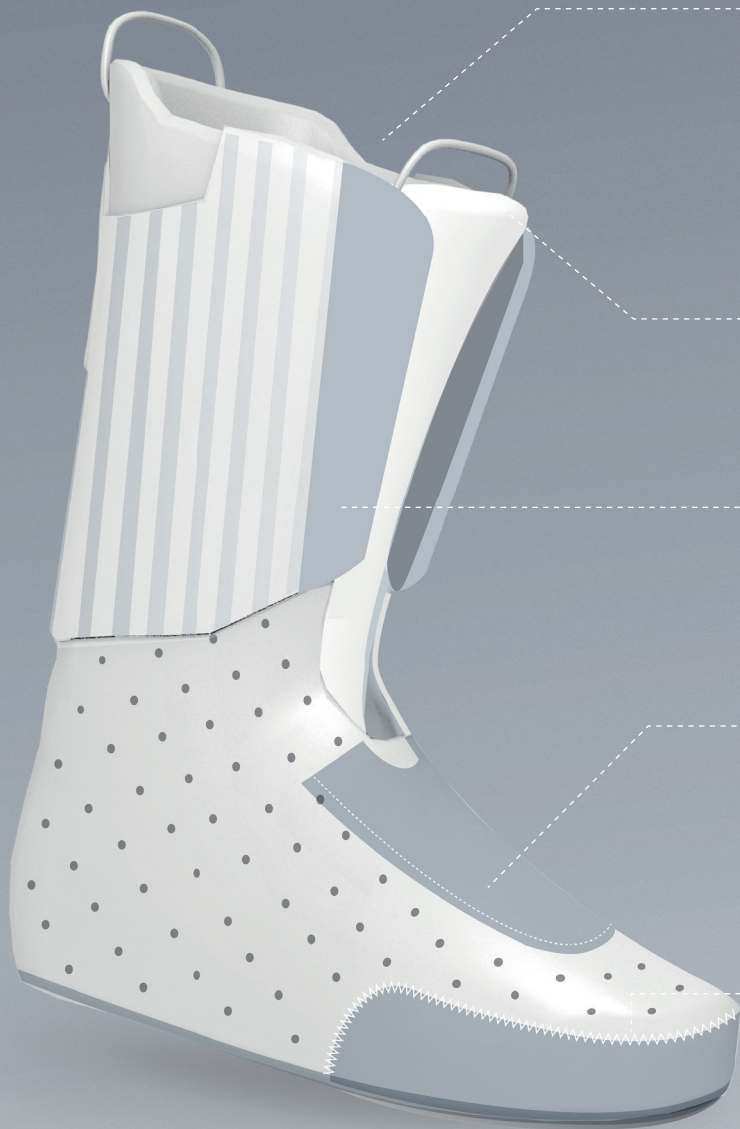

J1

150, 155 ... 220
 Jednodílná konstrukce

System snadného obouvání

Speciální provedení nártové části boty v kombinaci s inovativním systémem Easy Entry (snadné obouvání) umožňuje lyžaři rychlé a snadné nasazení i sundání boty.

Měkký lem límce

Speciální syntetický kožešinový lem límce boty je měkký, poddajný, teplý a pohodlný – při jízdě i odpočinku.

Vnější překryv

Díky dodatečné vnější polstrované vrstvě je vnitřní bota pohodlnější, lépe se uzavírá a optimálně sedí.

Ochrana prstové části před pronikáním vody

Speciální vnější vrstva na povrchu vnitřní boty brání pronikání vody dovnitř boty přes prošíť.

Adaptabilní přední část

Speciálně tvarovaná přední část vnitřní boty se dobře přizpůsobí různým tvarům a profilům nohou, což zaručuje, že bota optimálně sedí.