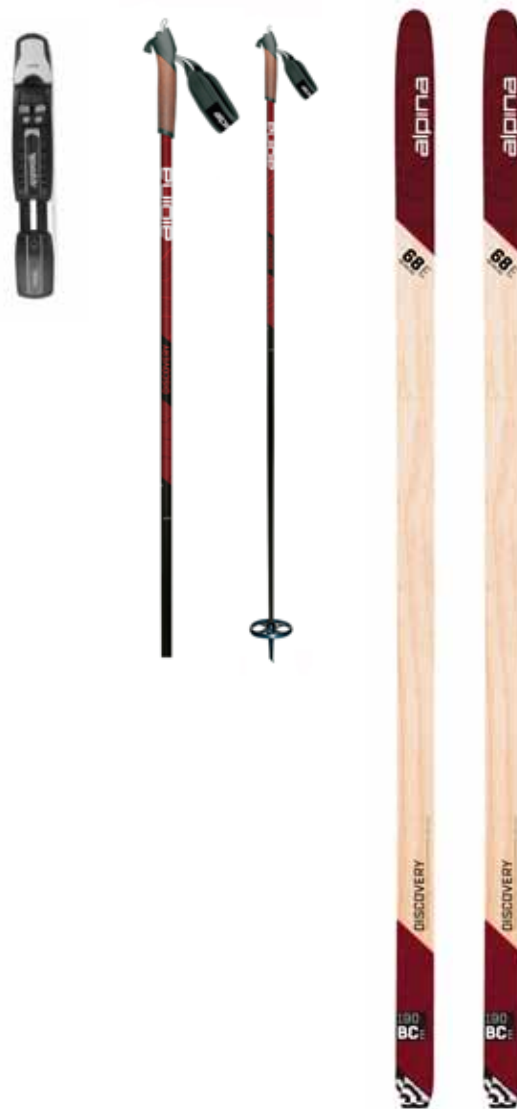

BC

rukojeť

korková

poutko

comfort

bodec

ocelový

tubus

ALU 5083

Ø

16 mm

LYŽE

DISCOVERY 68E **NOVINKA**

SM5941

hmotnost/pár

1900 g