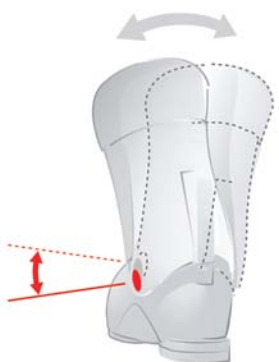

## Spoiler pro nastavení výšky/šířky

Destička v zadní části boty umožňuje upravit výšku a šířku boty v oblasti lýtky.