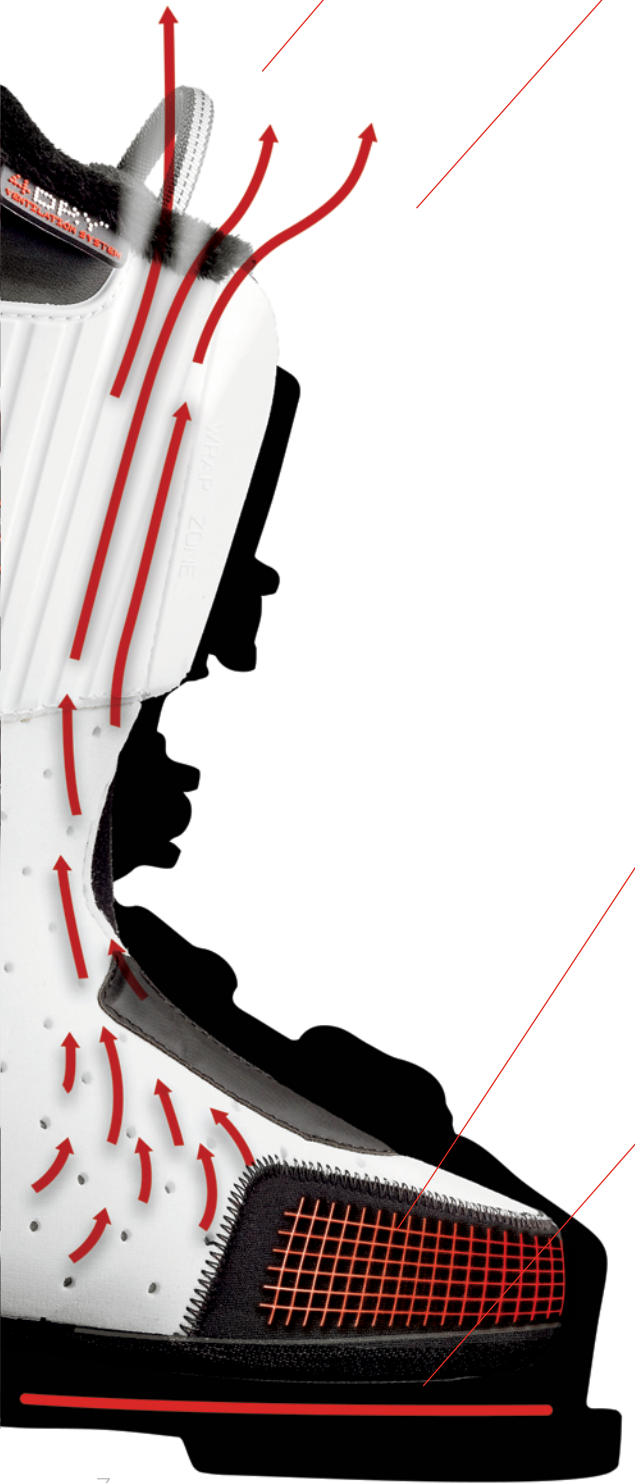

## Spoiler pro nastavení výšky/šířky

Destička v zadní části boty umožňuje upravit výšku a šířku boty v oblasti lýtky.

## Nastavení náklonu

Nejlepší lyžaři potřebují mít perfektní postoj. Tato funkce umožňuje nastavit naklonění boty do stran podle individuálních potřeb každého lyžaře tak, aby to vyhovovalo jeho technice.

## SKI/HIKE

Přepínání režimů lyžování a chůze nikdy nebylo snadnější – stačí pouze zmáchnout tlačítko hrotem lyžařské hůlky a můžete jít.

## Xframe

XFrame představuje pevnou a zároveň lehkou konstrukci skeletu, která spojuje čtyři hlavní kritické body a je zpevněna na nejvíce namáhaných osách. Toto provedení zaručuje maximální pevnost a zároveň snižuje hmotnost.