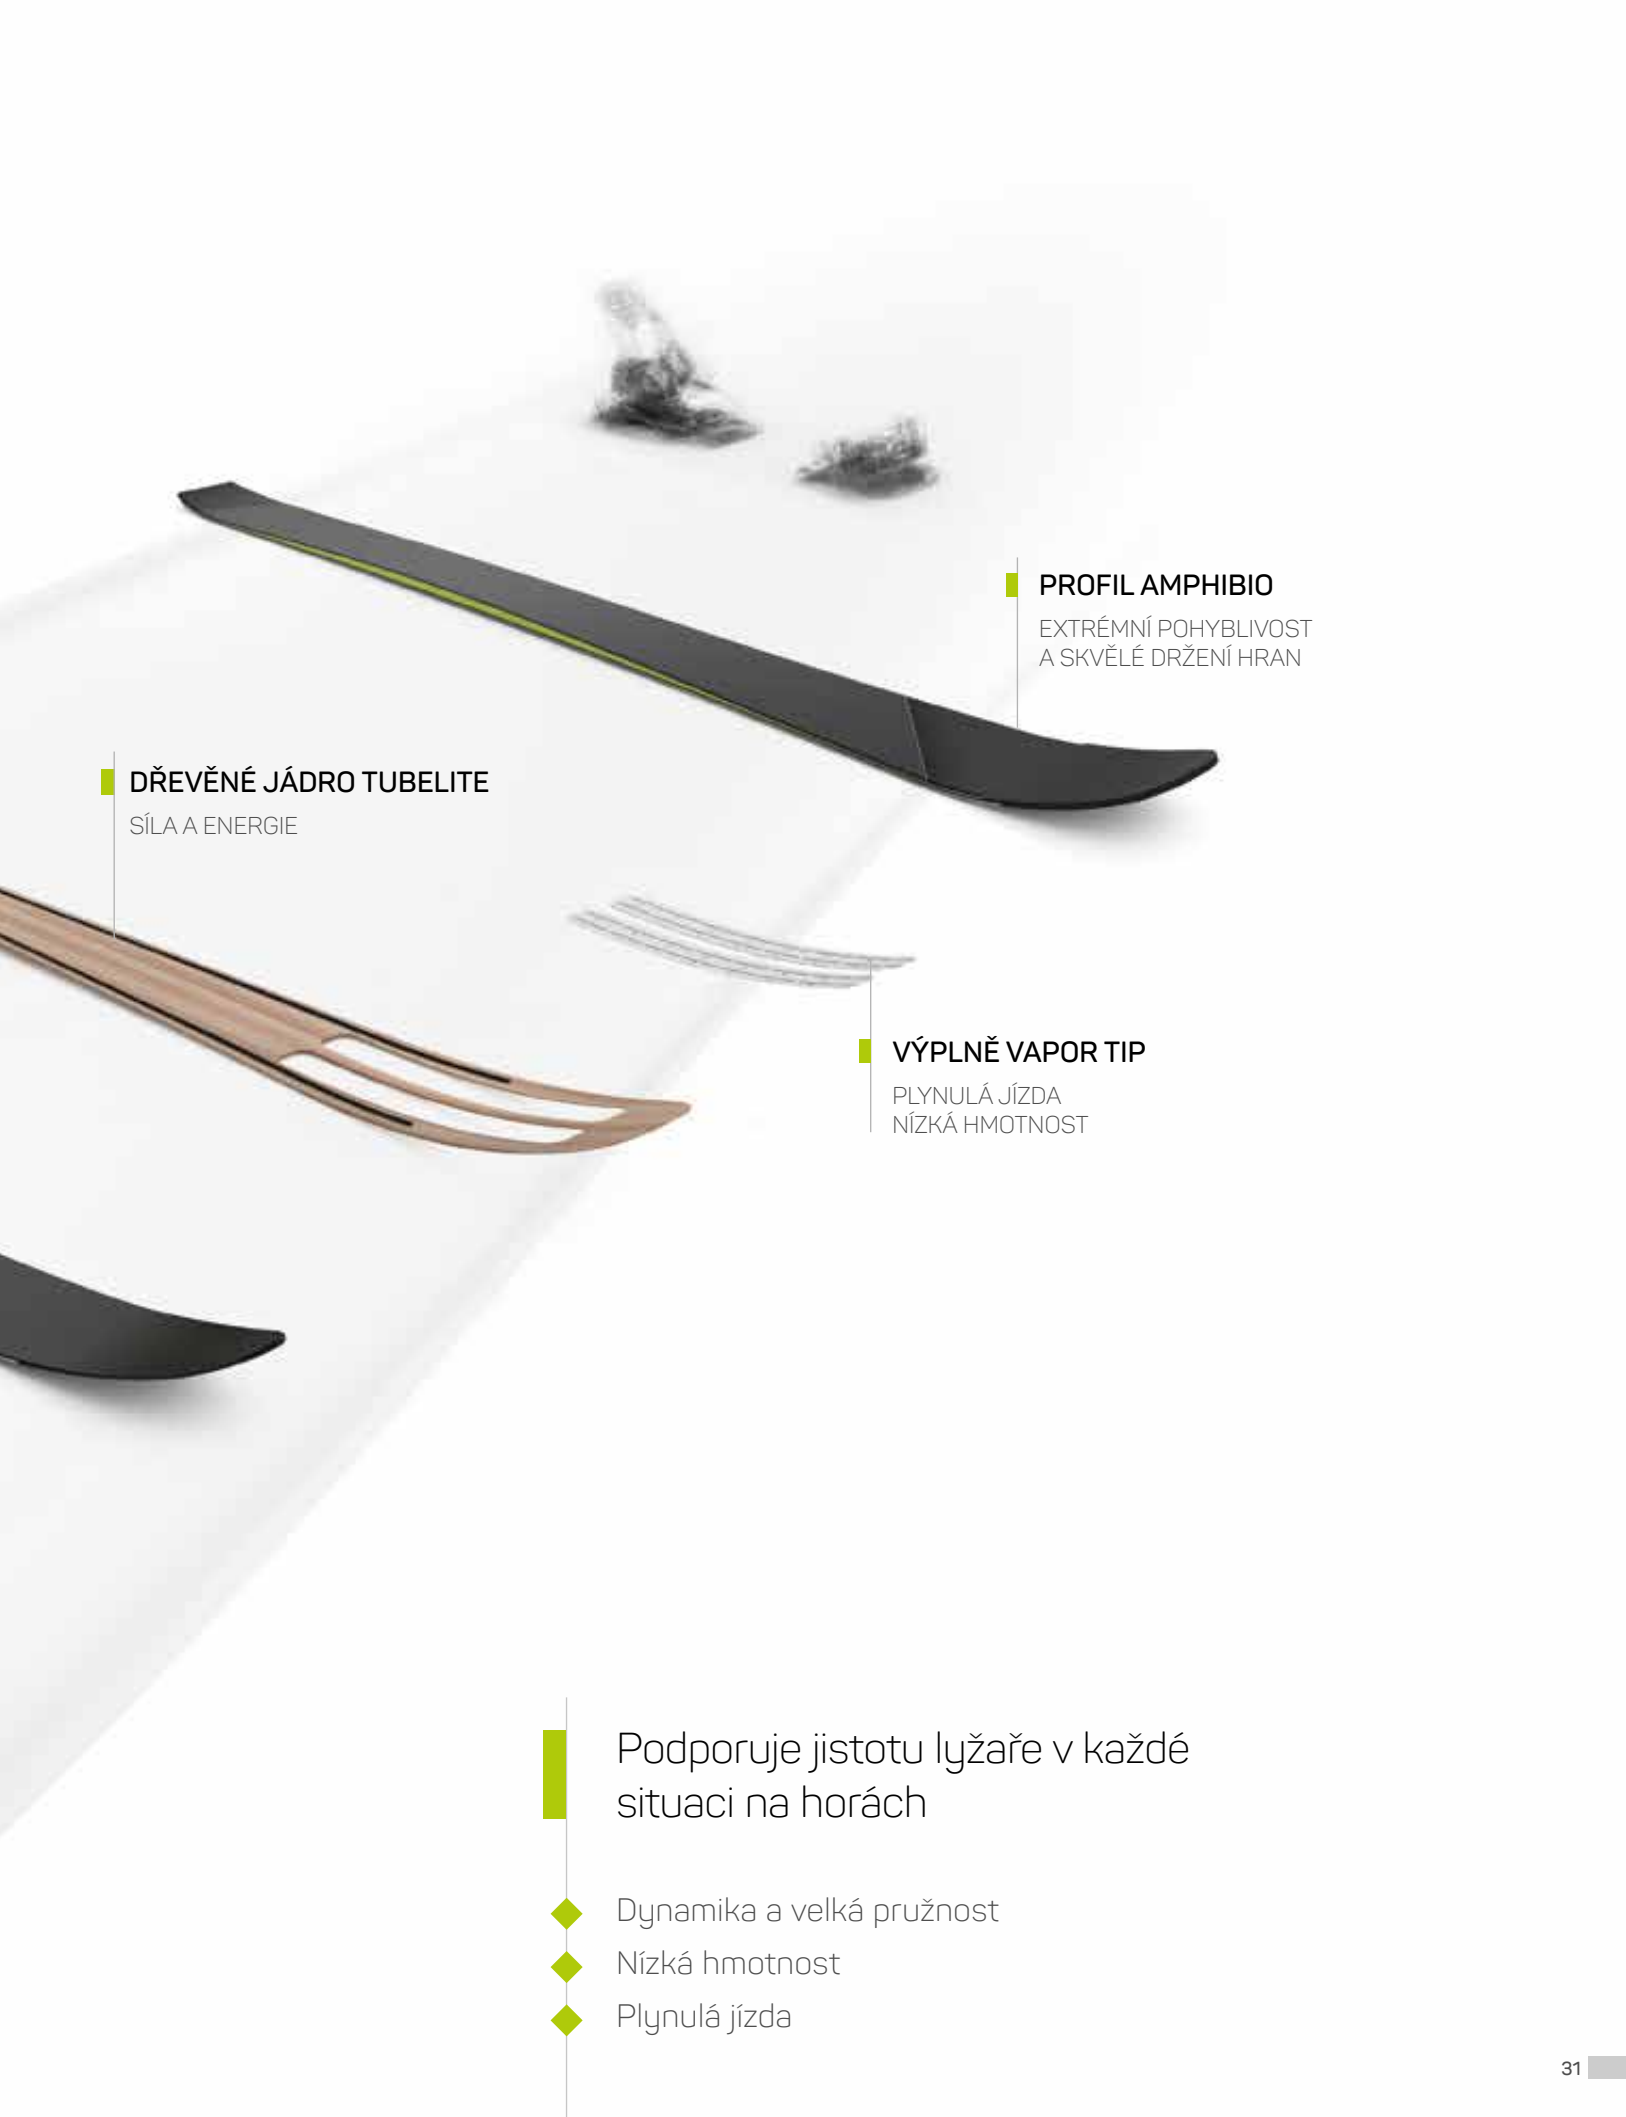

FREERIDE

Řada Ripstick byla vyvinuta pro nejnáročnější terény a všechny sněhové podmínky, se kterými se v horách můžete setkat. Jde o nejlepší vybavení pro náročné vyznavače freeskiingu. Jejich konstrukce se vyznačuje progresivním tvarem a unikátní technologií TNT, která maximálně snižuje hmotnost a přispívá ke skvělému výkonu těchto lyží. Ripstick je naprosto všestranný a umožňuje plynulou a hladkou jízdu. Díky profilu Amphibio a konstrukci bočních hran SST jsou tyto lyže silné, pružné, stabilní a vznášejí se ve sněhu jako motýli.

FREERIDE

TECHNOLOGIE TNT

Technologie TNT od firmy Elan je jedinečnou inovativní kombinací dřevěného jádra TubeLite vybaveného karbonovými trubičkami po celé délce lyže, výplně VaporTip a moderních kompozit zabudovaných do špičky dřevěného jádra lyže.