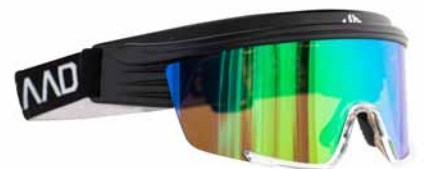

SNOW EAGLE 2.0, černé