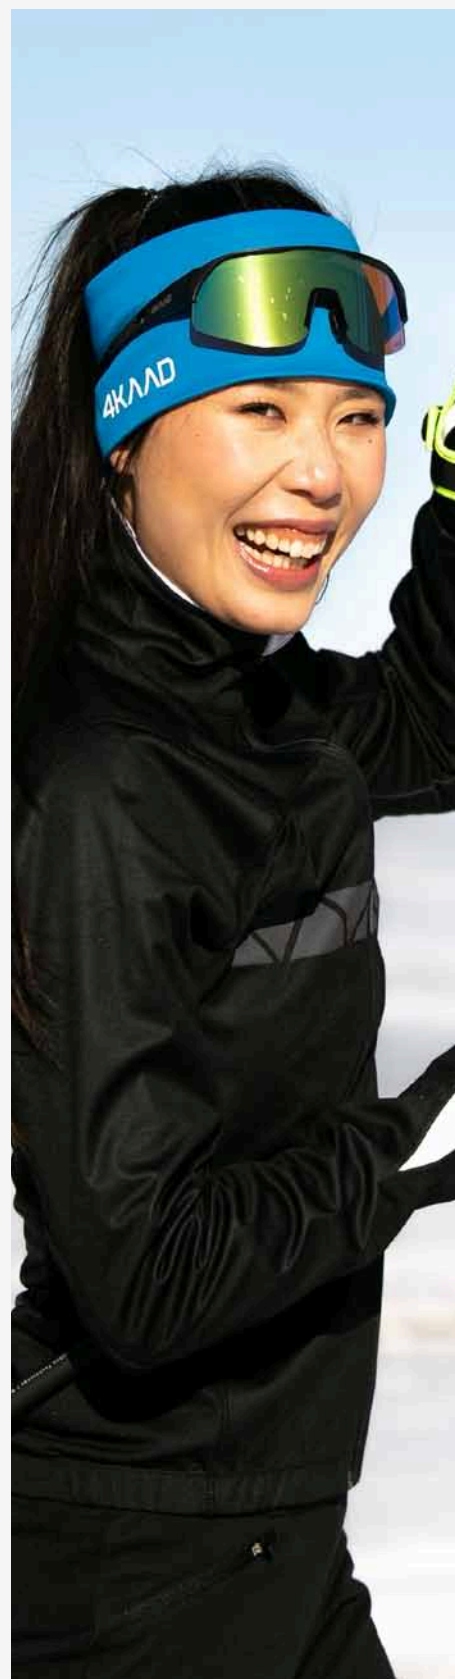

NORDIC WALKING
STEP 50
CLICK_IT

50% PREMIUM karbonový tubus s korkovou rukojetí a poučkem AV PRO. Košíček pro nordic walking s novým designem a univerzální gumovou patkou. Velmi lehký švih, silný kompozitní tubus.

DOSTUPNÁ V DÉLKÁCH 100-135/ 5CM

NORDIC WALKING
STEP 20
CLICK_IT

20% PREMIUM karbonový tubus s korkovou rukojetí a poučkem AV PRO. Košíček pro nordic walking s novým designem a univerzální gumovou patkou. Velmi lehký švih, silný kompozitní tubus.

DOSTUPNÁ V DÉLKÁCH 100-135/ 5CM

CLICK_IT