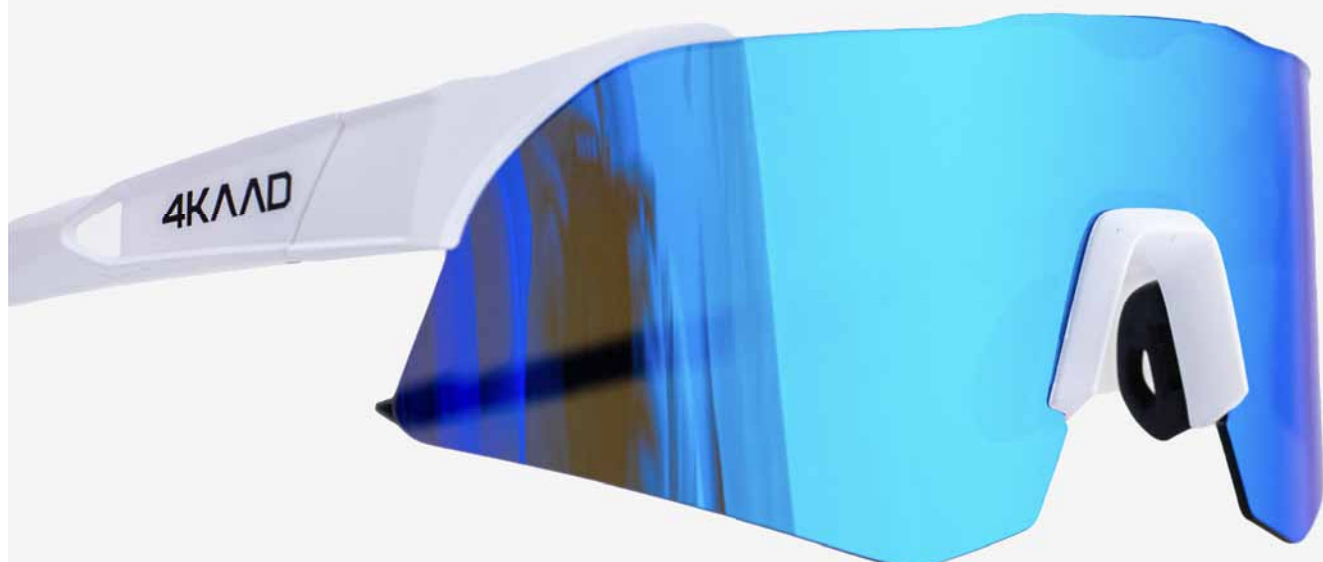

BEAT Edge, růžové zrcadlové