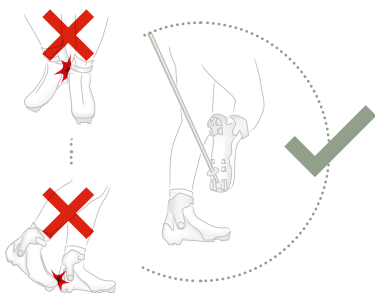

### POKUD V BOTÁCH NELYŽUJETE, VŽDY POUŽÍVEJTE NÁVLEKY

Vždy, když nelyžujete, používejte návleky na boty.

- Přímý kontakt s betonem, asfaltem, ledem, pískem, kameny, schody nebo jinými ostrými předměty může poškodit nebo zničit karbonovou podrážku.

### BOTU V RUKÁCH NEOHÝBEJTE ANI JINAK NEKRUŽTE

Nikdy botu rukama neohýbejte a nedělejte s ní ani kroutivé pohyby.

- Extrémní ohýbání prázdné boty (tak jak je to ukázáno na obrázku) může způsobit porušení nebo dokonce polámání karbonových součástí boty.
- Abyste si vyzkoušeli skvělou flexi boty, vždy si boty nazujte!

### NIKDY NEKLEPEJTE BOTAMI O SEBE

Než nasadíte boty do vázání, rukama opatrně vyčistěte karbonovou podrážku.

- Podobně odstraňte sníh a špínu ze struktury podrážky buď ručně nebo opatrně pomocí lyžařské hůlky.
- Nikdy neklepejte a nebouchejte botami o sebe ani o jiný tvrdý nebo ostrý povrch.