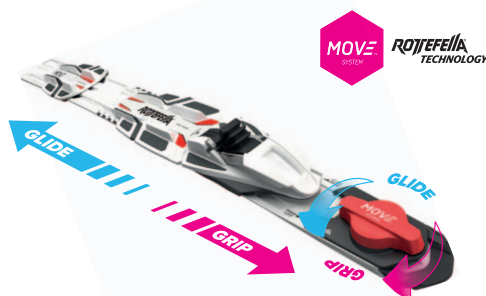

ALL WEATHER
SKIN
WAX FREE

SKIN TRACK CLASSIC

Peltonen SkinTrack je dobrou volbou pro rekreační lyžaře, kteří si chtějí užít bezstarostnou jízdu v jednoduchém terénu s nenáročným profilem. Skin z vysoce kvalitního mohéru vám poskytne dobrý odraz za všech sněhových podmínek. Systém vázání MOVE umožní upravit vaše lyže podle lyžařských podmínek, tělesné hmotnosti a lyžařské techniky, a to během samotného lyžování.

Délky	174, 181, 188, 195, 202, 207
Skluznice	PRG 4100
Skin	Mohér 100%
Profily	Universal
Flexe	Střední, tvrdá
Podložka NIS	NIS 3.0

VÁZÁNÍ ROTTEFELLA MOVE

Posunutí vázání na lyžích je efektivním a jednoduchým způsobem, jak nastavit lyži pro odraz či skluz. Pomocí otáčení kolečkem MOVE™ můžete posunout vázání, aniž byste museli botu z vázání vyndat.

SKIN TRACK

ZENITH SKATE

ZENITH SKATE

Lyže Zenith Skate je výborná volba pro aktivní skatové lyžaře. Nabízí veškeré vybavení na závodní úrovni, ale v lepší cenové relaci. Jedná se o nejlehčí lyži ve své cenové kategorii, která se chová jako závodní lyže. Nová konstrukce jádra umožní, že lyžování na této lyži je klidné a pohodlné. Profil s malým prohnutím se závodní skluznicí zvyšuje skluznost lyže za všech sněhových podmínek.