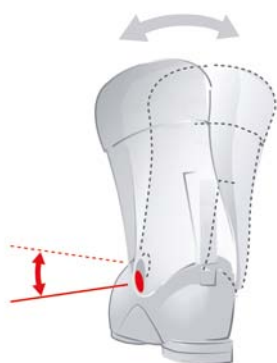

Pevnost, všestrannost & pohodlí

Spoiler pro nastavení výšky/ šířky

Destička v zadní části boty umožňuje upravit výšku a šířku boty v oblasti lýtky.

Nastavení náklonu

Nejlepší lyžaři potřebují mít perfektní postoj. Tato funkce umožňuje nastavit naklonění boty do stran podle individuálních potřeb každého lyžaře tak, aby to vyhovovalo jeho technice.