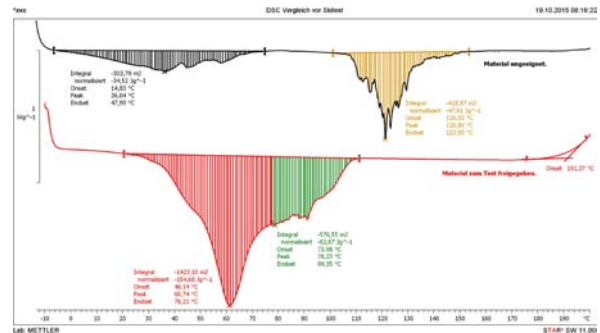

Naše nejmodernější laboratorní vybavení zajistí nejlepší kvalitu a maximální funkčnost. Na míru vyvinuté účinné látky SYNTEC mluví samy za sebe. Každý výrobek musí přesvědčit.