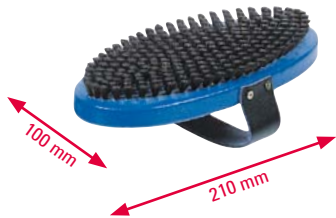

Oválný kartáč žíněný

Hrubý měděný kartáč vhodný k čištění skuznice před a během voskování za horka.

- velmi dobře se s ním pracuje díky velké ploše, kde se kartáč drží a navlékacímu pásku
- skvělý k odkrytí struktury
- ideální jako univerzální kartáč

24533 10 mm

Počet ks v balení 1

SJEZDOVÉ BĚŽKOVÉ