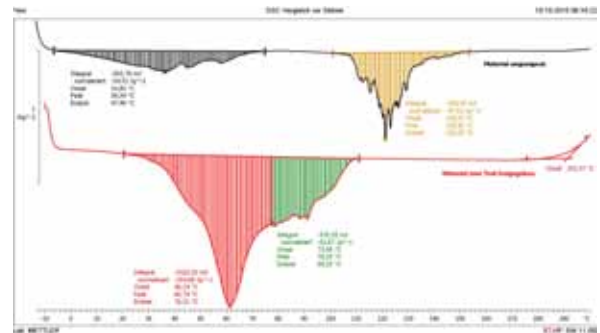

# SYNTEC - PŘÍBĚH

*HOLMENKOL je Licencí k vítězství od Lillehammeru až po Val di Fiemme a od Beaver Creeku až po Moskvu. Náš testovací tým urazí ročně přes 150 tisíc kilometrů autem, letadlem a vlakem, aby naše produkty otestoval téměř na všech typech sněhu a za všech povětrnostních podmínek. -30°C až +10°C, nový nebo starý sníh – naše výrobky musí přesvědčit všude, a to před tím, než si zaslouží označení „LICENSE TO WIN“.*