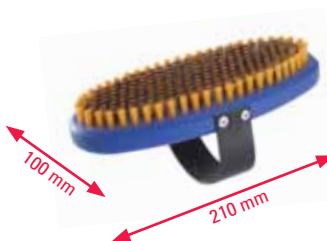

### Měděný kartáč

Hrubý měděný kartáč vhodný k čištění skluznice před a během voskování za horka.  
– skvělý k odkrytí struktury  
– ideální jako univerzální kartáč

24502

12 mm

Počet kusů v balení 6

SJEZDOVÉ BĚŽECKÉ