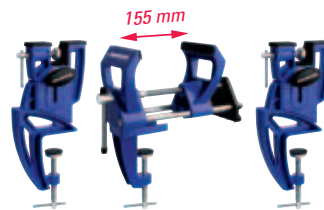

Svěráky

SuperProPlus Worldcup

Prvotřídní svěrák na lyže používaný ve Světovém poháru.

- pro všechny typy sjezdových lyží (závodní carvingové, freeridové, freestylové, touringové)
- výškově nastavitelné vnější podpěry s možností nastavení v rozsahu od 90° do 60°
- robustní prostřední svorka je 90 mm široká a je možné ji rozevřít až na 100 mm
- velmi vhodný na úpravu hran a skluznic
- tvořen hliníkovým tělesem odolným vůči tlaku i tahu
- balení obsahuje také 2 držáky brzdíček

100 mm

Nejprodávanejší

60°

90°

24432

Počet kusů v balení 1

SJEZDOVÉ

4 250081 614153

SuperProPlus Wide

Speciální svěrák na lyže určený pro profesionální úpravu skluznic a hran.

- pro všechny typy sjezdových lyží (závodní carvingové, freeridové, freestylové, touringové a skokanské)
- robustní prostřední svorka je 90 mm široká a je možné ji rozevřít až na 155 mm
- výškově nastavitelné vnější podpěry s možností nastavení v rozsahu od 90° do 60°
- tvořen hliníkovým tělesem odolným vůči tlaku i tahu
- balení obsahuje také 2 držáky brzdíček

155 mm

24428

Počet kusů v balení 1

SJEZDOVÉ

4 250081 616911