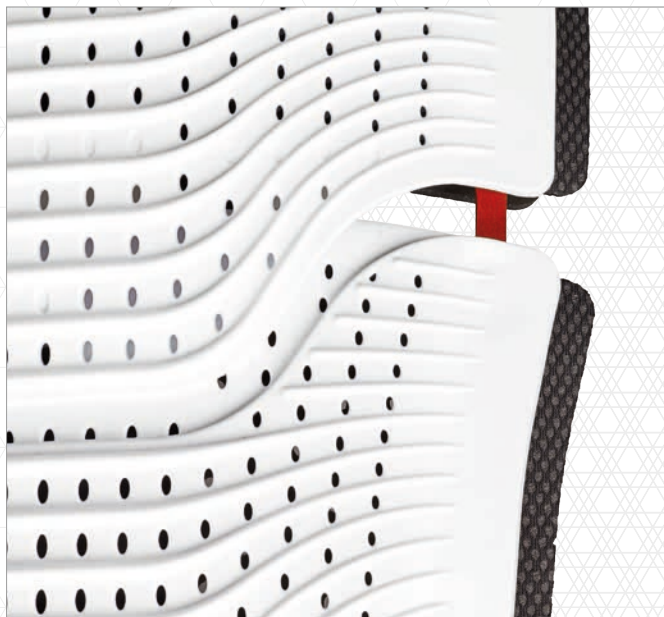

CHRÁNIČ PÁTEŘE MANIS

Kompozitní pláty chrániče Manis se pohybují spolu s tělem a umožňují pohyb ve čtyřech směrech. Díky elastickým úponům, které spojují pláty chrániče, se jeho délka může prodloužit až o 8 cm a může dosáhnout bočního ohnutí až 25° do obou stran; samozřejmě se může ohýbat dopředu. Speciální podšívka s polstrováním má sendvičovou konstrukci ze tří různých materiálů, z nichž každý má určitou funkci: odlehčený polyethylen (ePE) poskytuje rozměrovou stabilitu, Cash Absorb tlumí nárazy a tepelně tvarovaný odlehčený polyuretan (ePU) přispívá k pohodlnému nošení. Celá struktura chrániče je perforovaná, aby bylo dosaženo maximální tepelné výměny.