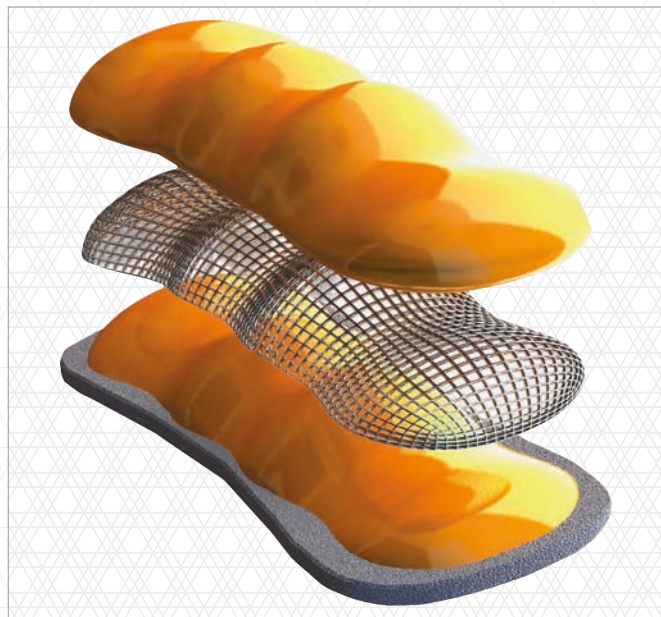

136

TECHNOLOGIE

CHRÁNIČ PÁTEŘE BAP

Tvar a systém tohoto chrániče je inspirován schránkami koryšů a krunýřem pásovice. Má kompozitní strukturu, která obsahuje anatomicky tvarovaný měkký základ a řadu kloubově napojených plátů, z nichž každý má velikost přesně přizpůsobenou pro optimální přenos energie při nárazu. Pláty také obsahují vsadky z polyuretanové pěny tlumící nárazy.

TECHNO

Techno je exkluzivní patentovaná technologie speciálně vytvořená pro rukavice Dainese. Spočívá v použití ochranných prvků z tepelně formovaného materiálu a mřížky z nerez oceli, které jsou přímo zapracovány do tkaniny v oblasti kloubů prstů bez použití stehů nebo vrstvení, takže nedochází k oslabení struktury rukavice.